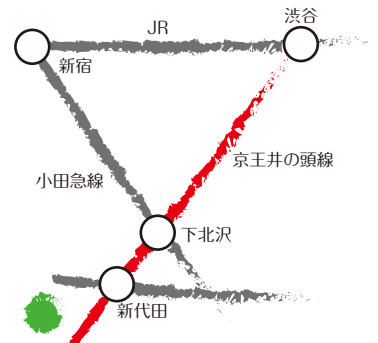

Wedding フォトプラン ¥70,000

花嫁様のみ、または花婿様とお二人での撮影です。ドレスマニアオリジナルウエディングドレスのレンタル料が含まれます。1 バリエーション、1 データ、1 プリント(手札サイズ)、ヘアセット、ポイントメイク、その他 ドレス小物一式、事前フィッティング、打ち合わせが価格に含まれます。

オプションとして、レンタルタキシード ¥ 30,000、レンタルウエディングドレスの追加 ¥30,000 が可能です。

ソロ Wedding フォトプラン ¥70,000

ウエディングドレスを着てお写真を撮りたい方のためのプランです。ドレスマニアオリジナルウエディングドレスのレンタル料が含まれます。

1 バリエーション、1 データ、1 プリント(手札サイズ)、ヘアセット、ポイントメイク、その他 ドレス小物一式、事前フィッティング、打ち合わせが価格に含まれます。

オプションとして、レンタルタキシード ¥ 30,000、レンタルウエディングドレスの追加 ¥30,000 も可能です。

就活・証明フォトプラン ¥25,000

1 バリエーション、1 データ、プリント(7×5cm 以内) 20 枚、ヘアメイクお直し付き

主なオプション

バリエーションの追加 ¥ 10,000、全データのお渡し(未修正データを含む) ¥50,000、出張ロケ撮影(ご指定の場所での撮影) ¥30,000 + 交通費、写真の焼き増し(フジフィルムプリント) キャビネ: ¥2,800、四切: ¥6,000 などご要望にお応えします。詳細はお問い合わせください。

渋谷駅から徒歩 15 分

ポートレートの森

お問い合わせ TEL. 03-5355-5422

PRICE 価格は全て税抜き価格となります。

東京都世田谷区羽根木 1-21-23 羽根木の森11 <http://portrait-forest.com>